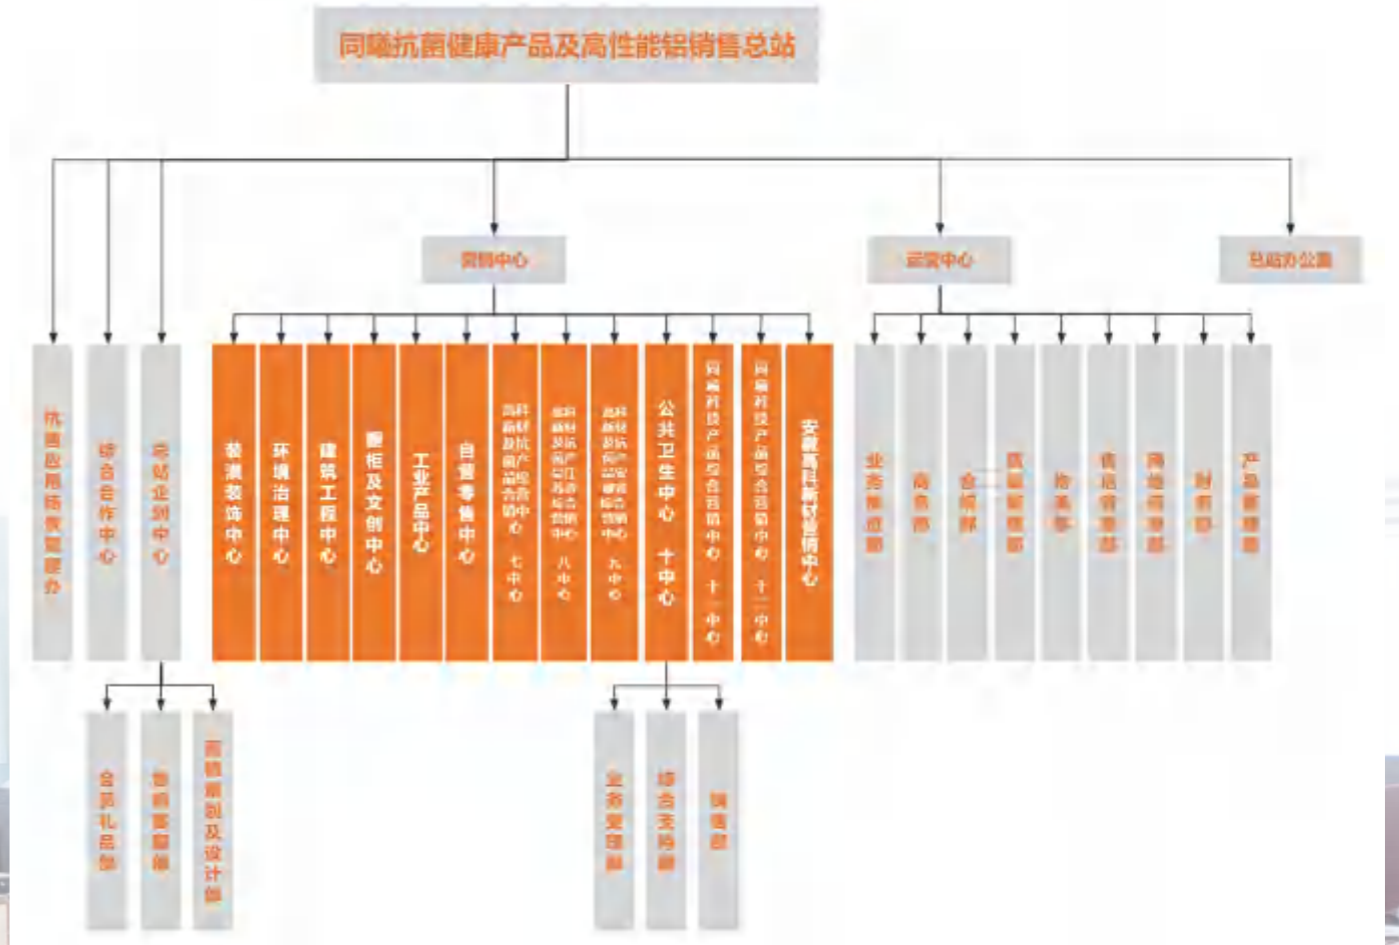

销售与服务

同曦健康抗菌产品及高性能铝销售总站拥有健全的销售体系和完善的营销服务网络，下设办公室、运营中心以及十二个营销中心等多个机构，能够给客户全方位的支持和服务,为客户创造更高价值。

SER-
VICE

组织架构