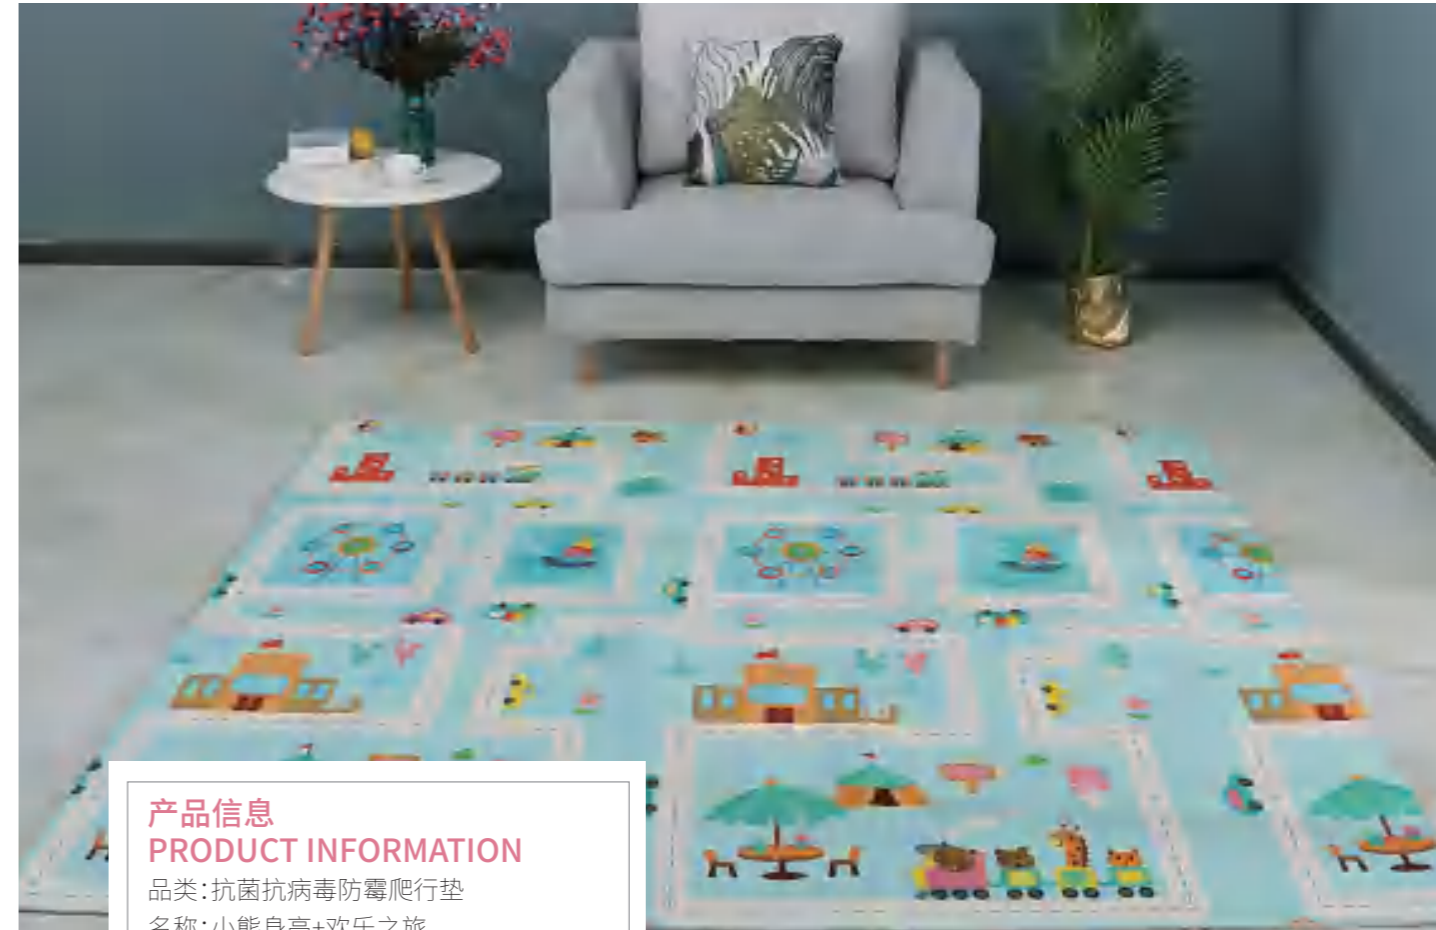

产品编码:6972937304329
SKU编码:070301014
规格:180*200*2cm

注意事项 PRECAUTIONS

- 1.请在成年人指导下使用。
- 2.本产品不得接触火源。
- 3.产品请勿放入口中,以免误食。

繁忙的汽车道路,丰富多彩的城市生活,给孩子一个五彩斑斓的梦境。和快乐的飞行鼠,一起展开奇妙的童趣之旅。

照亮每个家庭,健康全世界!

宙光·抗菌抗病毒防霉爬行垫 | 游乐园+音乐王子

梦见自己进入热闹的游乐园,和小动物们一起坐摩天轮、玩过山车。有位英俊的王子骑着威武的大象,缓缓地朝我走来。

产品信息
PRODUCT INFORMATION

品类:抗菌抗病毒防霉爬行垫
名称:游乐园+音乐王子
材质:PE+XPE

产品编码:6972937304336
SKU编码:070301015
规格:150*180*1cm

产品编码:6972937304343
SKU编码:070301016
规格:180*200*2cm

注意事项PRECAUTIONS

- 1.请在成年人指导下使用。
- 2.本产品不得接触火源。
- 3.产品请勿放入口中,以免误食。

宙光·抗菌抗病毒防霉爬行垫 | 小熊身高+欢乐之旅

产品信息
PRODUCT INFORMATION

品类:抗菌抗病毒防霉爬行垫
名称:小熊身高+欢乐之旅
材质:PE+XPE

产品编码:6972937304299
SKU编码:070301011
规格:150cm*180cm*1cm