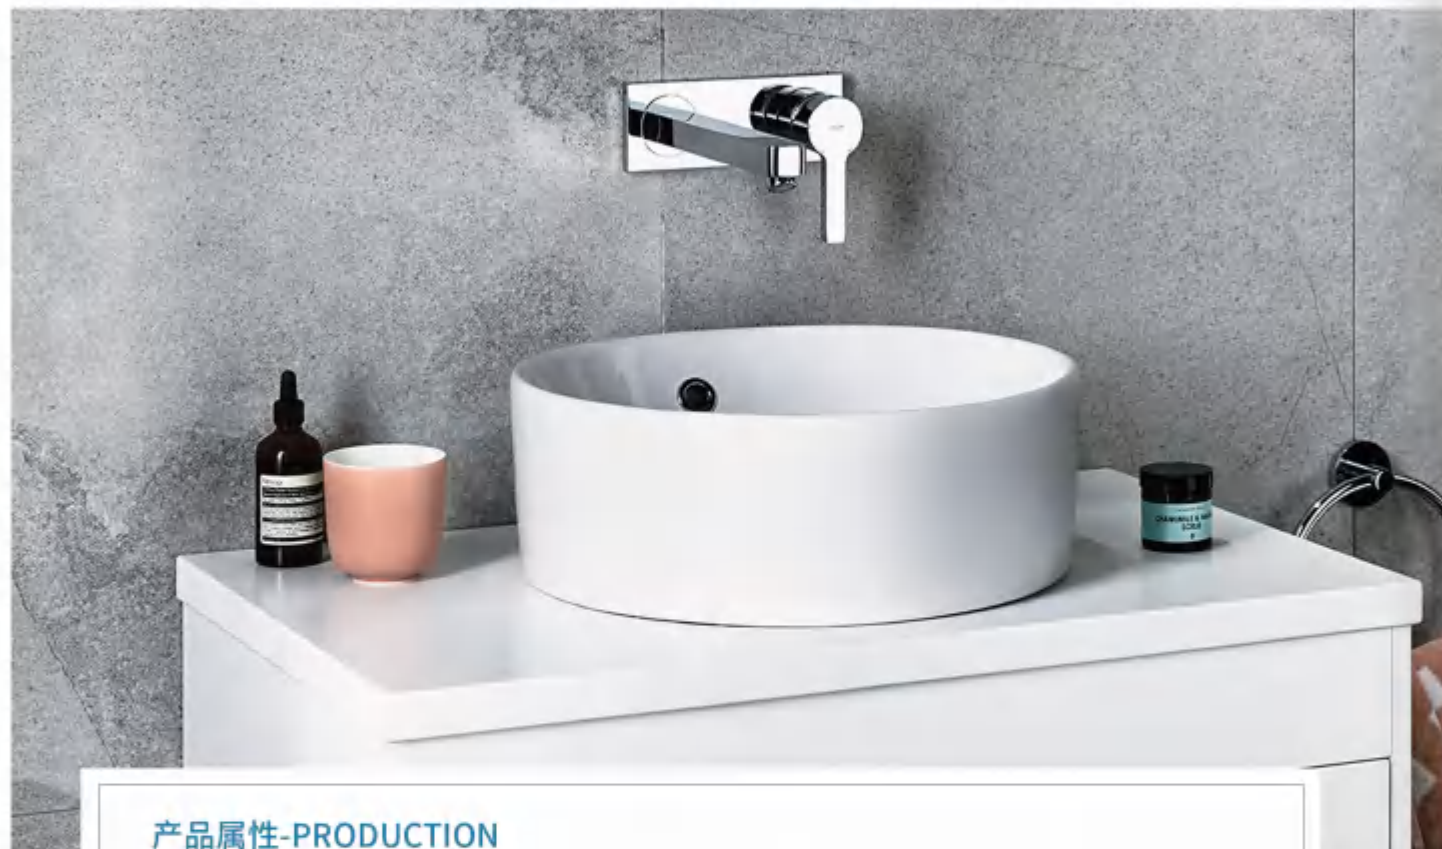

宙光·抗菌抗病毒卫浴洁具 | 抗菌台盆

多种尺寸规格, 满足不同空间的需求
多样化的艺术造型, 简约大气, 风格百搭

产品属性-PRODUCTION

名称: 椭圆艺术盆
编 码:
颜 色: 瓷白
规 格: 496*365*155mm
价 格:

名称: 方形艺术盆
编 码:
颜 色: 瓷白
规 格: 490*470*200mm
价 格:

名称: 圆形艺术盆
编 码:
颜 色: 瓷白
规 格: 460*460*136mm
价 格: