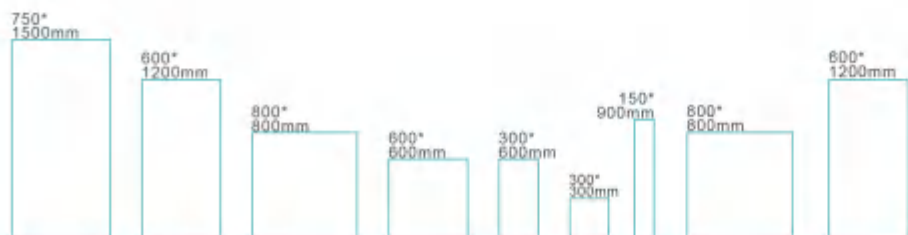

03

先进切割工艺 | 更加平整

确保每一块的砖的边角平整如一, 平整贴合

04

多种规格 | 定制多元化

大小规格, 随意挑选,
多元花色, 百搭装扮

宙光·抗菌抗病毒瓷砖 | TL71507星河灰

现代风格