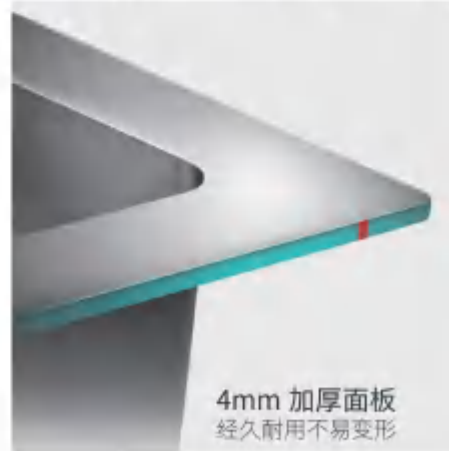

4mm 加厚面板
经久耐用不易变形