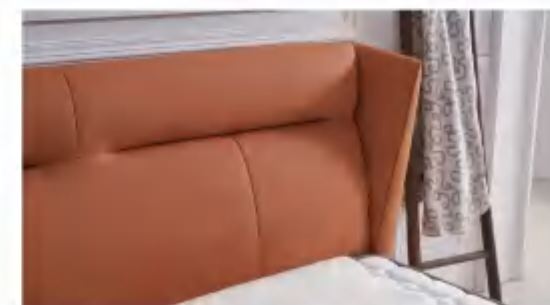

床头软包精选头层牛皮覆盖，手感细腻，透气亲肤，纹理和质感均属上乘。高回弹海绵兼具柔和感与承托感，靠感舒适柔软，享受在云端般被蓬松包裹。