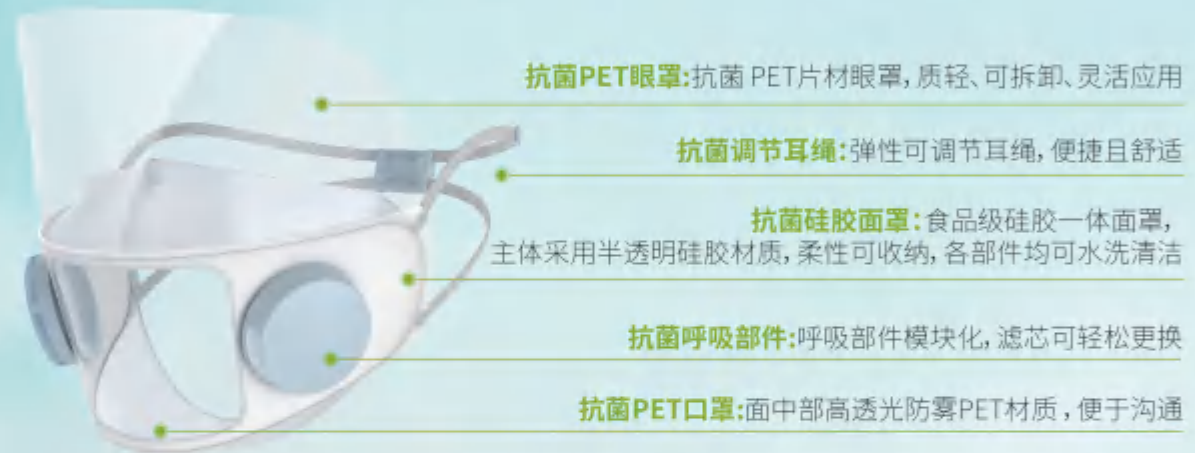

宙光·抗菌抗病毒防护面罩 | 防护面罩A款

人性化设计

多重防护 适合多种环境使用

产品信息
PRODUCT INFORMATION
 名称: 防护面罩A款
 材质: PET+PP+硅胶
 规格: 成人款、青少年款、儿童款(可定制)

产品编码:
 SKU编码:
 规格:

采用PET片材眼罩, 质轻、可拆卸。呼吸部件模块化, 滤芯可轻松更换。面中部透明PET材质, 便于沟通。主体采用半透明硅胶材质, 柔性可收纳, 各部件均可水洗清洁。后扣可调式耳带, 便捷且舒适。内部立体呼吸空间, 过滤阀通过滤芯过滤进入空气, 呼吸阀呼出气体减少内部潮湿闷气。