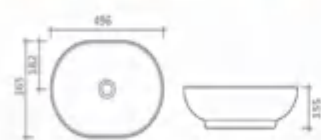

名称: 椭圆艺术盆
编 码:
颜 色: 瓷白
规 格: 496*365*155mm
价 格: