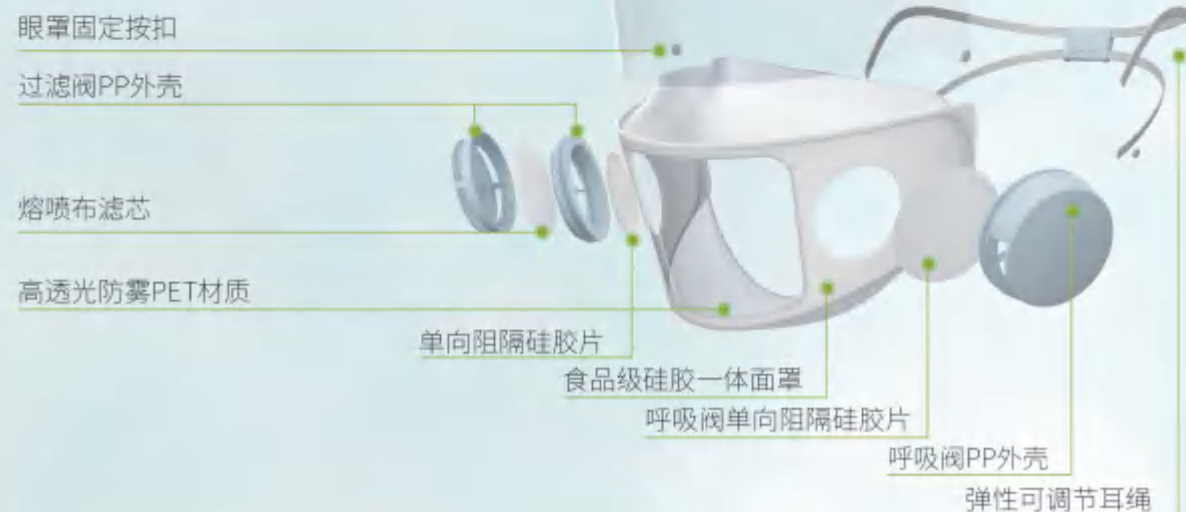

03

双重过滤 放心呼吸
内部立体呼吸空间, 减少内部潮湿闷气

04

替换模块 使用方便
呼吸部件模块化, 滤芯可轻松更换

安心守护 放心呼吸

SAFEGUARD. BREATHE AT EASE

ZGA 宙光

宙光·抗菌抗病毒防护面罩 | 防护面罩A款

宙光·抗菌抗病毒防护面罩 | 防护面罩A款

人性化设计

多重防护 适合多种环境使用

产品信息
PRODUCT INFORMATION
 名称: 防护面罩A款
 材质: PET+PP+硅胶
 规格: 成人款、青少年款、儿童款(可定制)

产品编码:
 SKU编码:
 规格:

采用PET片材眼罩, 质轻、可拆卸。呼吸部件模块化, 滤芯可轻松更换。面中部透明PET材质, 便于沟通。主体采用半透明硅胶材质, 柔性可收纳, 各部件均可水洗清洁。后扣可调式耳带, 便捷且舒适。内部立体呼吸空间, 过滤阀通过滤芯过滤进入空气, 呼吸阀呼出气体减少内部潮湿闷气。