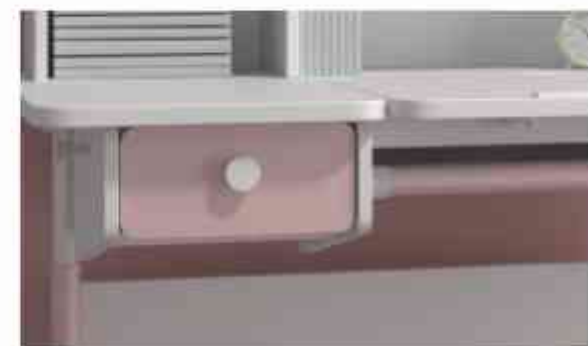

流行色, 颜值高, 书架加深到240mm, A4大小书本都能放。SACS倾斜系统, 自如调节, 可夹书的一尺视距抄书架, 保持最佳视距。