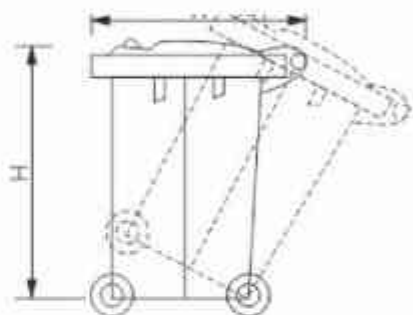

- 加厚户外垃圾桶,顶部把手人性化设计。
- 舒适把手凸起,增加摩擦手感推动舒适。
- 采用实心轮减少磨损,移动方便推拉容易。

产品信息 PRODUCT INFORMATION

品类:抗菌抗病毒垃圾桶
名称:ZG-120
材质:PE

产品编码:6972937301625
SKU编码:180105011
规格:47*52*95cm,120L

宙光·抗菌抗病毒垃圾桶 | ZG-50

- 医疗专用垃圾桶系列,采用全新优良PP材质。
- 一体式便携桶盖设计,开合毫不费力。
- 使用寿命长久,满足日常多次反复使用。