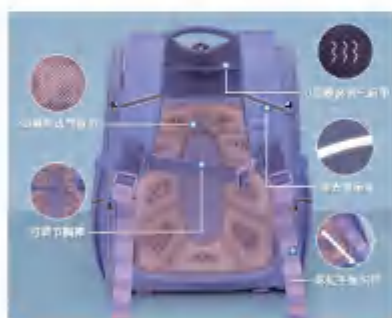

02

精细工艺 匠心追求

人体工学肩带科学背负,一体式包型设计更易清洁,反光条设置守护出行安全