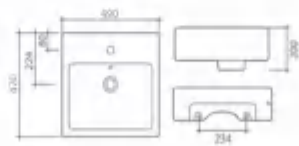

宙光·抗菌抗病毒卫浴洁具 | 抗菌台盆

多种尺寸规格, 满足不同空间的需求
多样化的艺术造型, 简约大气, 风格百搭

产品属性-PRODUCTION

名称: 椭圆艺术盆
编 码:
颜 色: 瓷白
规 格: 496*365*155mm
价 格:

名称: 方形艺术盆
编 码:
颜 色: 瓷白
规 格: 490*470*200mm
价 格:

名称: 圆形艺术盆
编 码:
颜 色: 瓷白
规 格: 460*460*136mm
价 格: