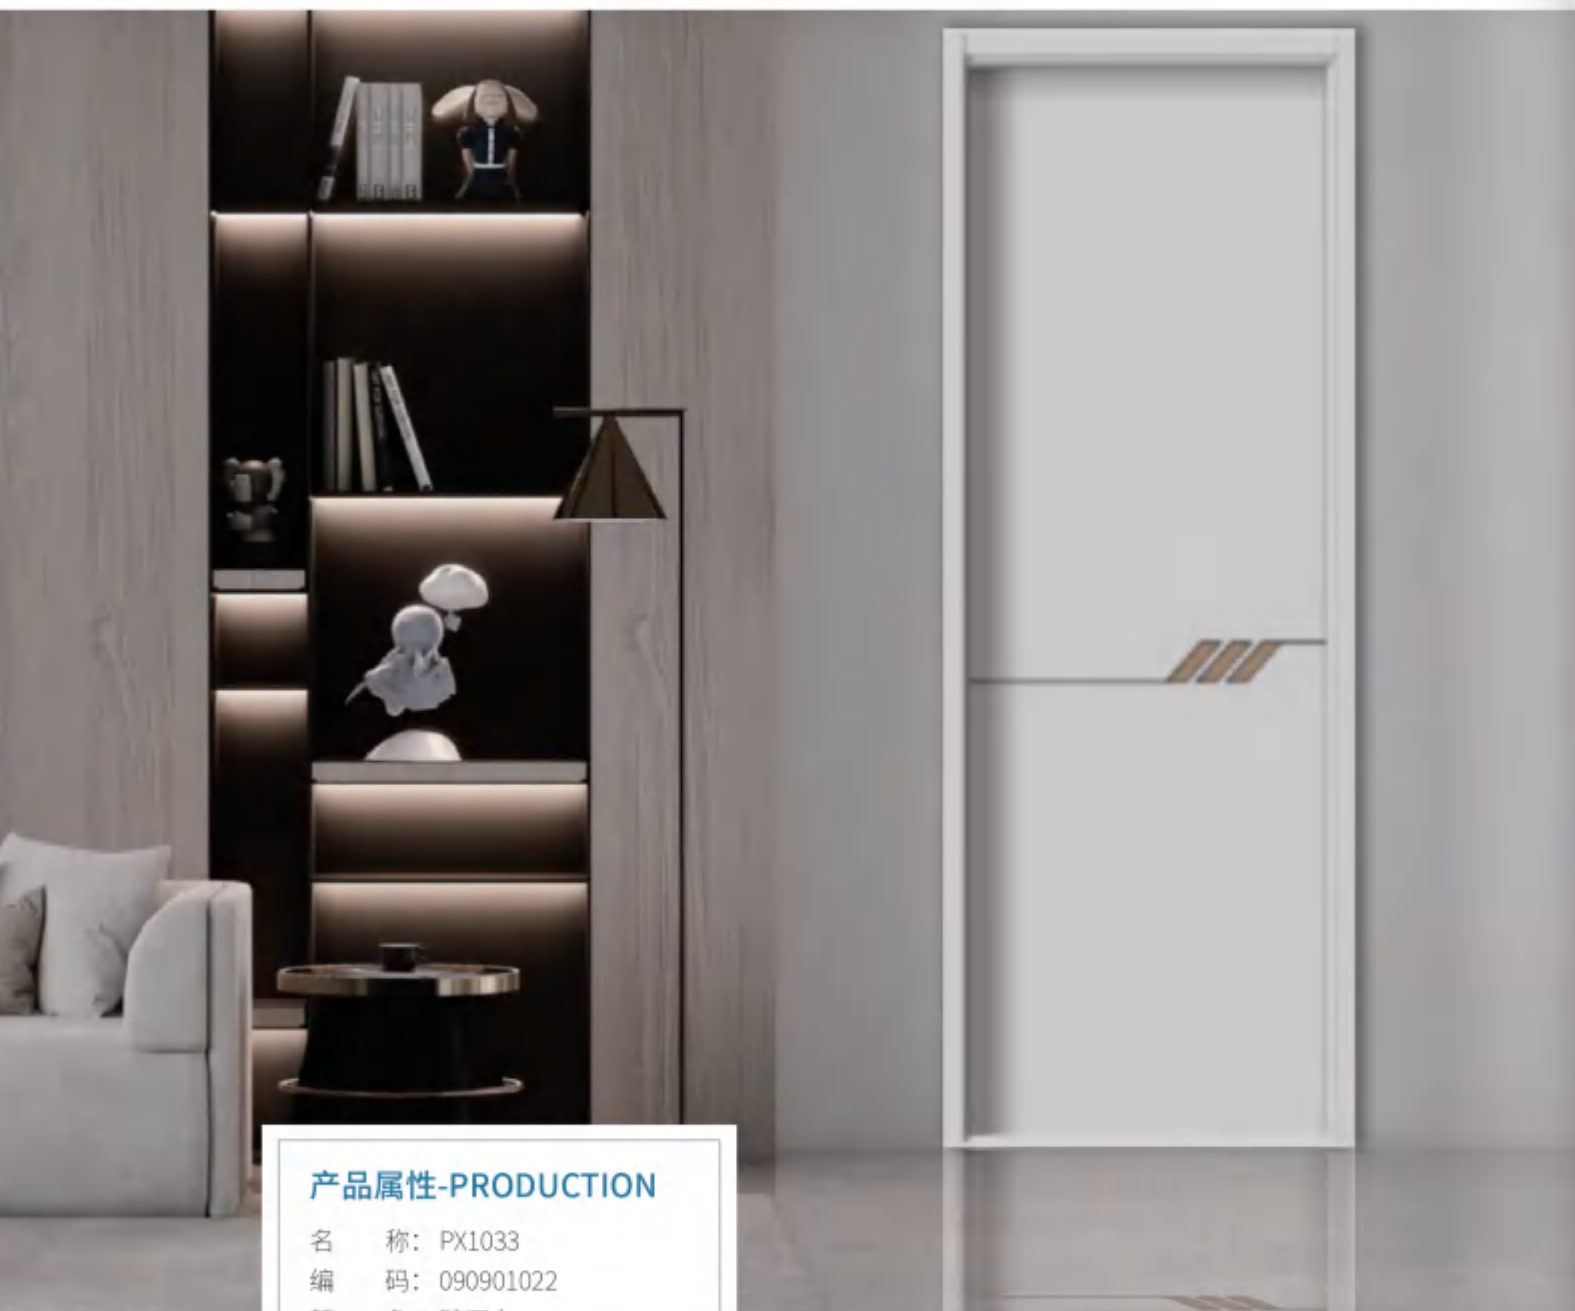

宙光·抗菌抗病毒复合木门 | PX1033

产品属性-PRODUCTION

名称: PX1033
编码: 090901022
颜色: 矿石白
规格: 2200*900*45mm
产品清单: 门扇 门套
产品性能: 抗菌防霉/安全磁吸锁/
隔音降噪
适用空间: 衣帽间 卧室 书房等

它是一种温暖、淡雅、自然的白色系，整体格调时尚个性给人非常舒适的感觉。既优雅精致又不乏暖意的温度，自然的气息。就好像漫步于细浪轻拂的沙滩感受细腻，温润的质感，感受温暖自然的生活，共度一段美好的时光。