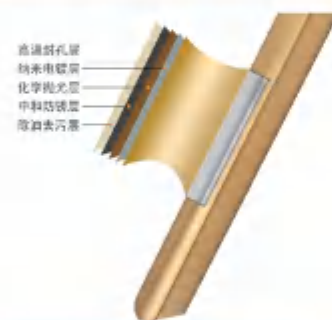

02

抗菌防护 | 防污耐磨

拉手表面精良工艺,多道防护层,去油防污更耐磨