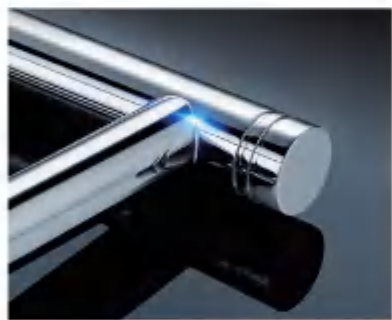

02

精品质地 | 性能强大

卫浴洁具质地洁白、色泽柔和、结构致密、强度较大、热稳定性好