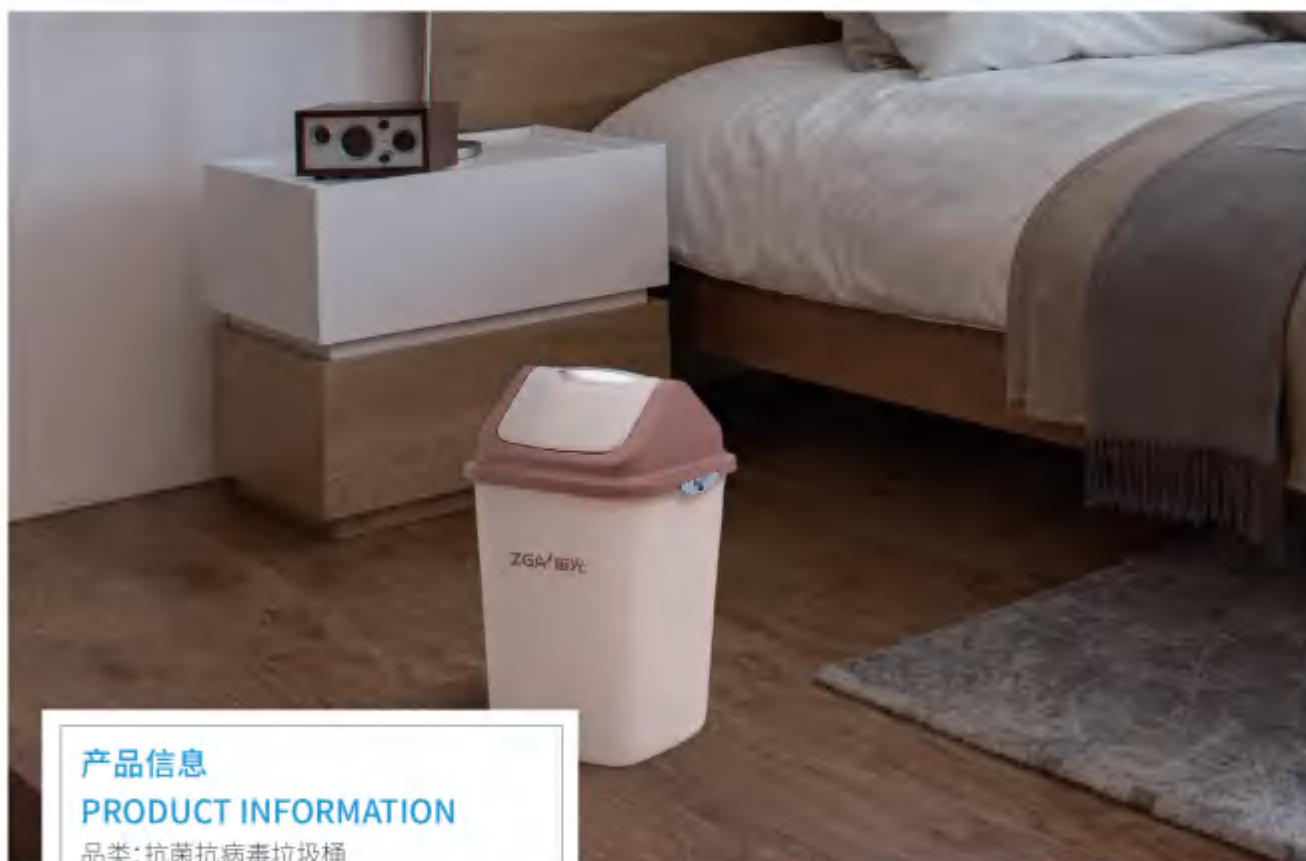

宙光·抗菌抗病毒垃圾桶 | 手拎摇盖垃圾桶

- 采用PP材质, 健康环保, 经久耐用。
- 360°摇盖设计, 有自动回弹功能, 开合省力, 有效密封锁味, 让您的家24小时清新洁净。

产品信息 PRODUCT INFORMATION

品类: 抗菌抗病毒垃圾桶
名称: 手拎摇盖垃圾桶
材质: PP
产品编码: 6972937304510
SKU编码: 180106015
规格: 10L, 23*23*36cm
产品编码: 6972937304527
SKU编码: 180106016
规格: 12L, 24*24*42cm