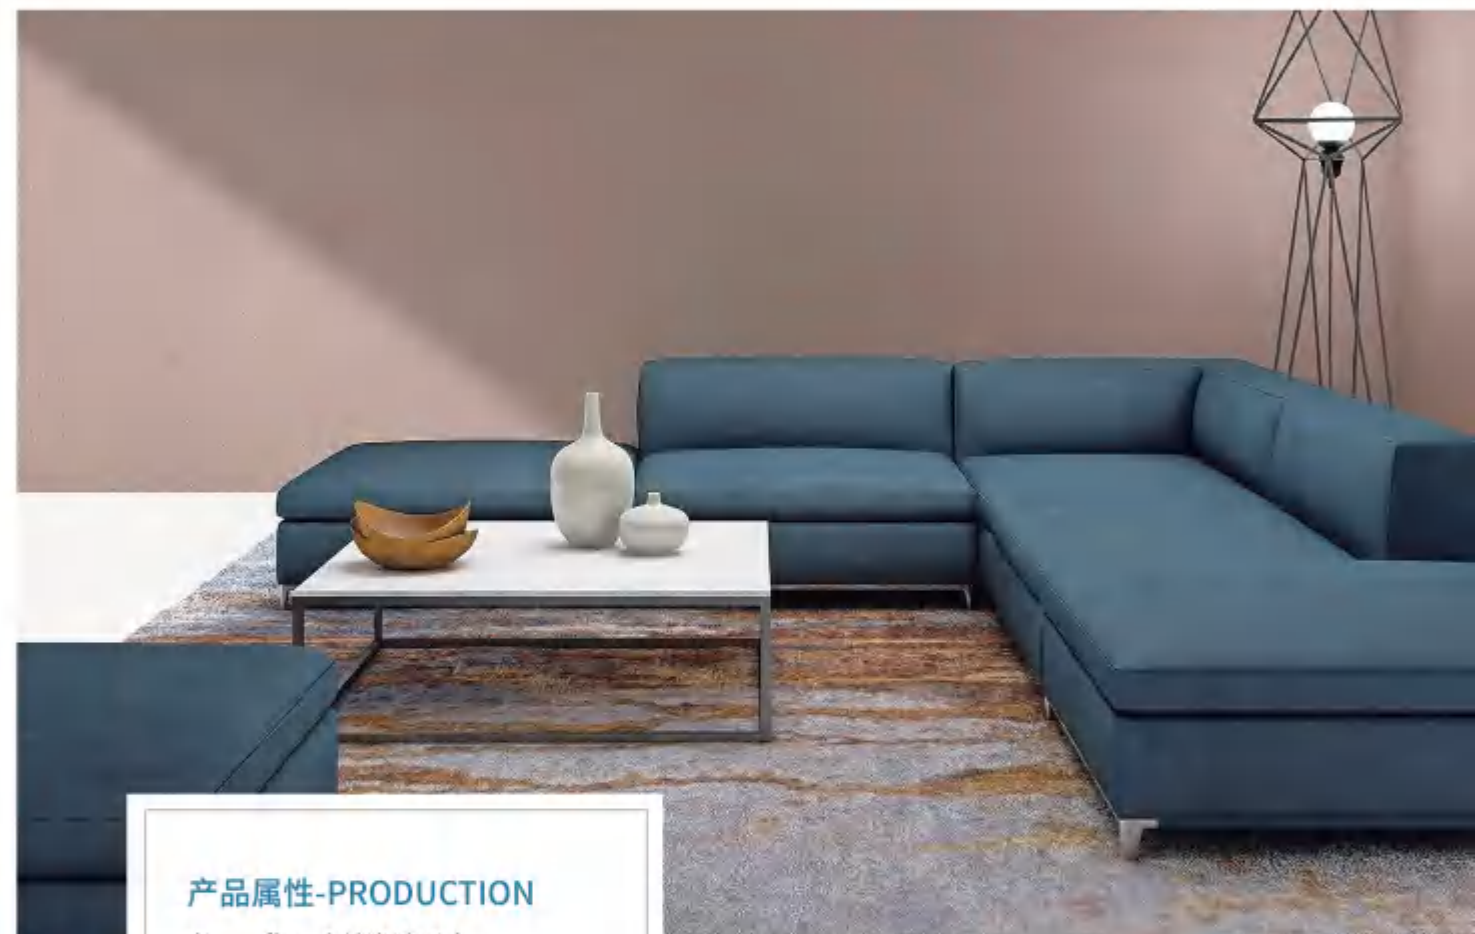

宙光·抗菌抗病毒涂料 | 内墙净味五合一

产品属性-PRODUCTION

名称：内墙净味五合一
编码：100201009
品类：内墙乳胶漆
规格：18/20L
颜色：珊瑚粉(可调色)
产品性能：低气味/低VOC(有机挥发物)
/耐擦洗/耐水性/耐碱性
适用空间：客餐厅 卧室 书房等

涂刷建议-BRUSHING ADVICE

封底漆一遍，面漆两遍或三遍；
重涂间隔不小于4h

本品采用分解甲醛技术，能有效分解室内空气中的游离甲醛，让您和您的家人净享室内清新空气。同时产品本身净味环保，在产品配方和生产过程中未人为添加甲醛、苯系物，还具有超级耐擦洗、防水透气、超强抗碱、加倍防霉、持久亮丽五大实用功能，是家居及商业空间新墙涂刷或旧墙翻新的理想选择。