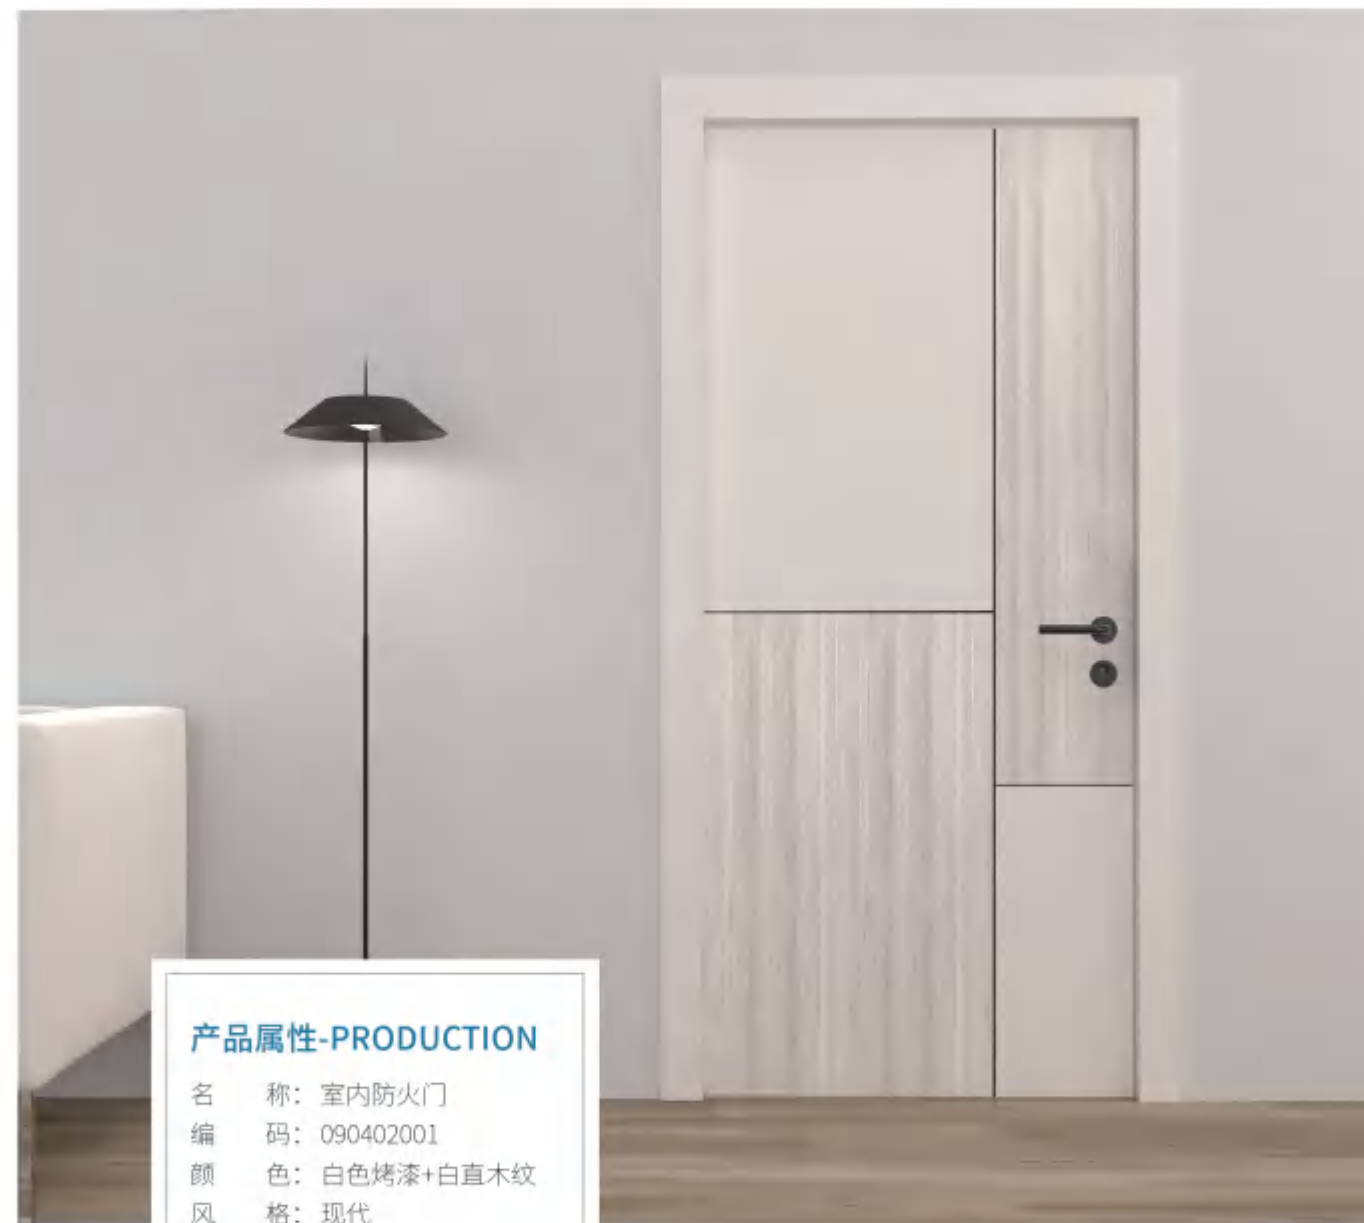

产品属性-PRODUCTION

名称: 室内防火门
编码: 090402001
颜色: 白色烤漆+白直木纹
风格: 现代
规格: 2040*800*145mm
产品清单: 门扇 门套
产品性能: 抗菌防霉/隔音降噪/
防火门
适用空间: 衣帽间 卧室 书房等

浅色门与黑色抗菌防火锁的搭配,具有层次感。纯色与木纹的的拼接,在黑色线条的分割下,既有柔美温馨质感又不失艺术气息。