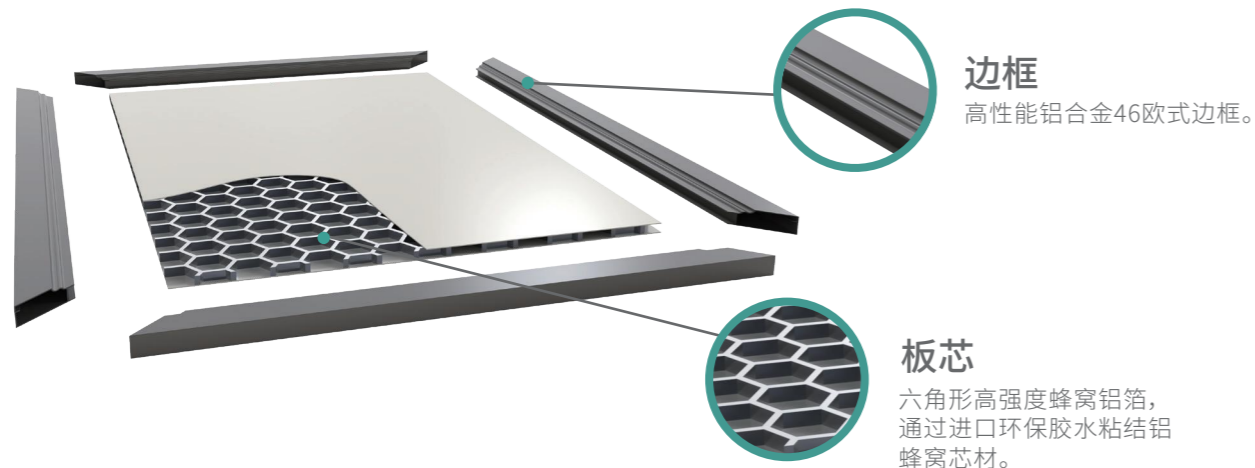

蜂窝结构

创新应用蜂窝铝芯材, 轻盈坚固, 有效分散承重, 提升整体承重能力与抗震性能, 同时减少材料使用, 绿色环保。