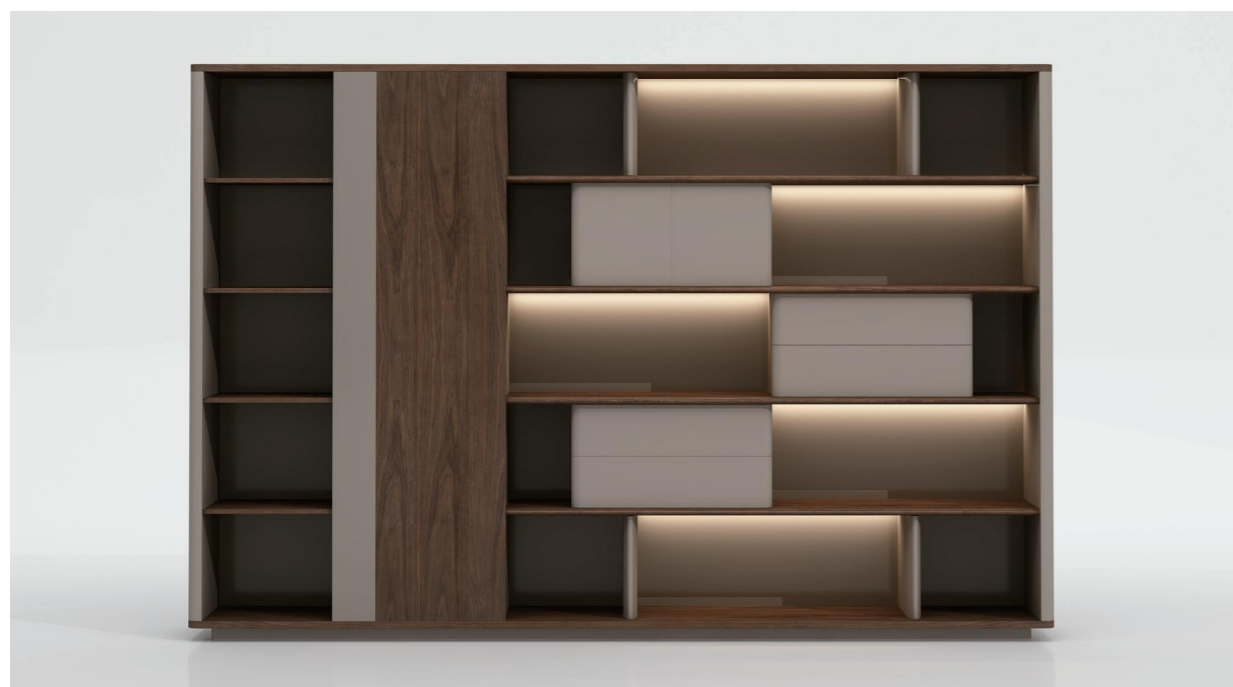

吸引顾客视线的设计, 商品架、花箱与长椅, 营造温馨舒适的购物环境, 促进商业活动繁荣。

商品架

室内花箱

室内长椅