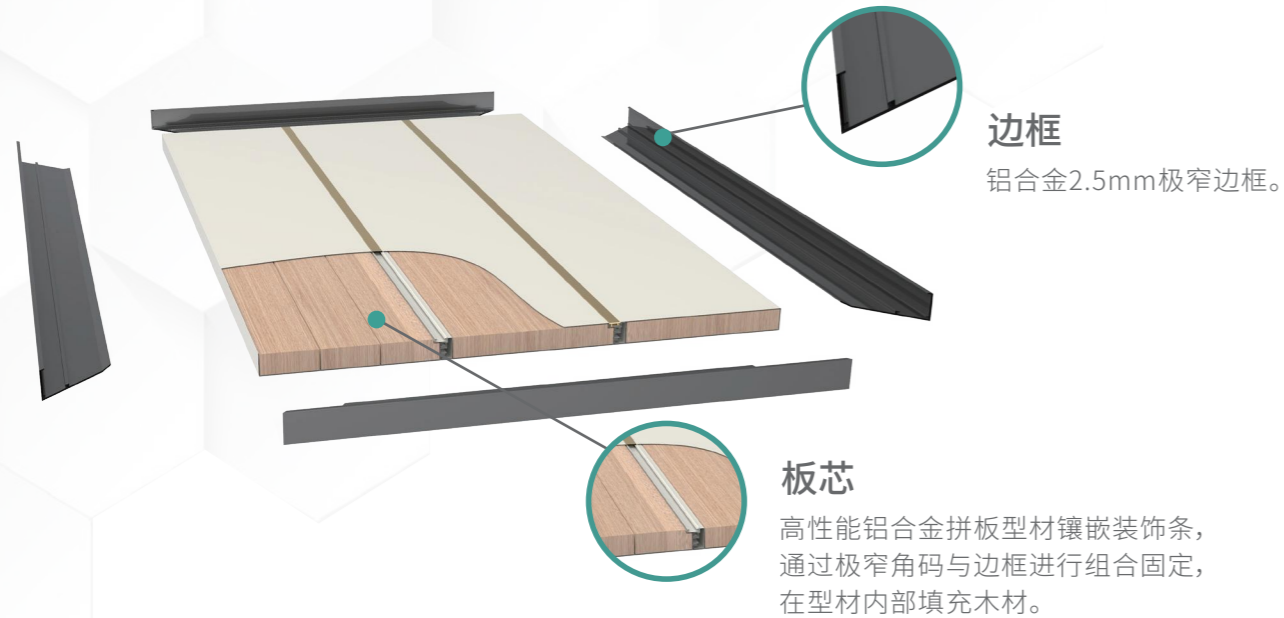

创新铝木结合工艺·高强度高性能铝合金

健康零甲醛 | 防潮防晒 | 耐火耐高温 | 经久耐用

不同的表面处理技术 升级感官体验

抗菌阳极氧化、抗菌电泳、抗菌粉末喷涂、抗菌氟碳喷涂、抗菌烤漆、抗菌3D/4D木纹转印等多种表面处理技术，具有优异的抗褪色性、抗大气污染的腐蚀性，及强抗磨性。

全面升级 加厚18MM铝包木板材

用料厚重，采用18MM加厚升级板，均匀受力，稳固承重，告别晃动。

在追求品质生活的今天, 宙光以科技赋能家居, 专注于打造集抗菌抗病毒、环保耐用于一体的全铝合金/铝木结合/实木定制家具。我们秉承“健康、创新、定制”的品牌理念, 致力于为全球家庭及公共空间提供安全、舒适、个性化的家居解决方案。现旗下拥有“未里”和“熙橱”两大品牌, 已形成覆盖多层次消费群体的产品矩阵, 全方位满足差异化的市场需求。

## 拼板工艺

采用高精度机械拼接, 确保板材间无缝对接, 既保留了木材的自然纹理, 又增强了结构稳定性与美观度。