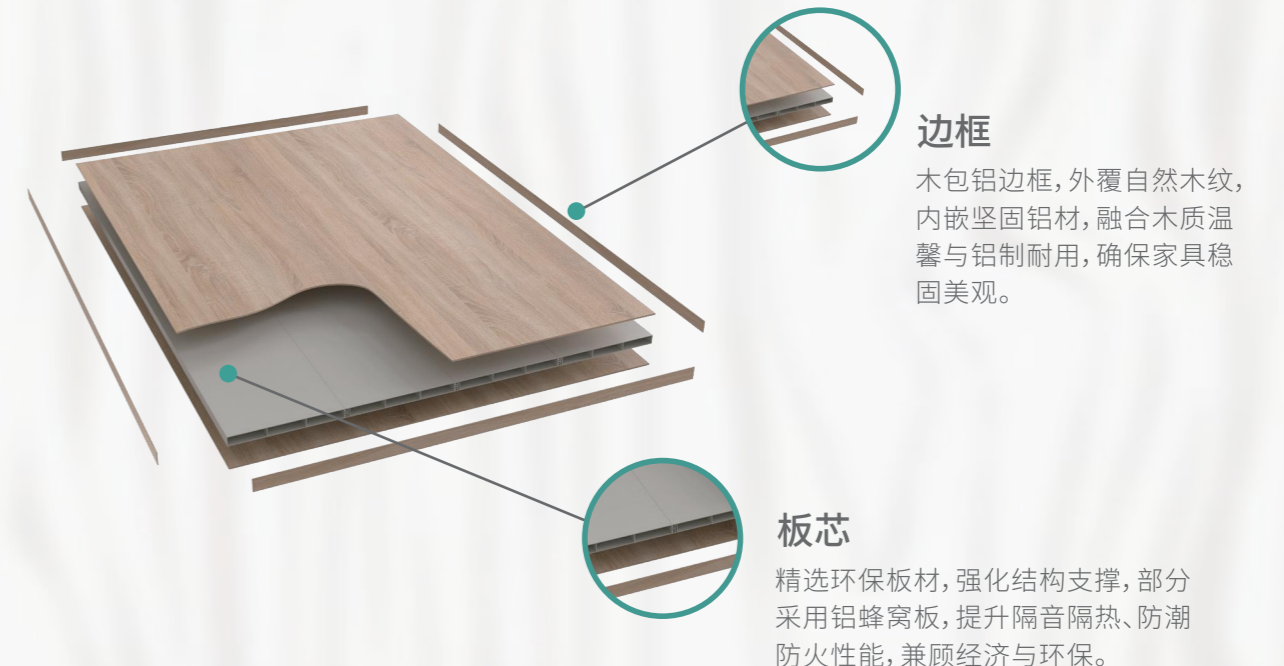

木包铝工艺

铝木融合创新, 外显木质自然纹理, 内蕴铝材坚固耐用。保留木质美感与触感, 增强耐用稳定性, 提升隔热隔音、耐火防潮性能, 兼具经济环保优势。