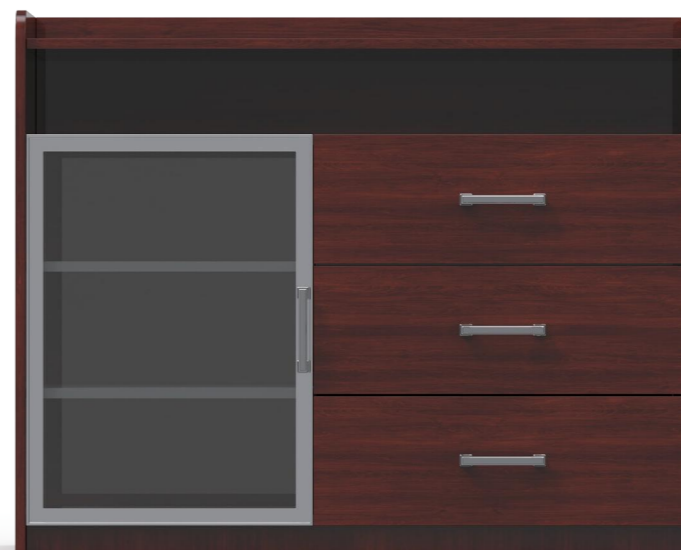

茶水柜

茶水柜A款

产品尺寸:900*420*900mm